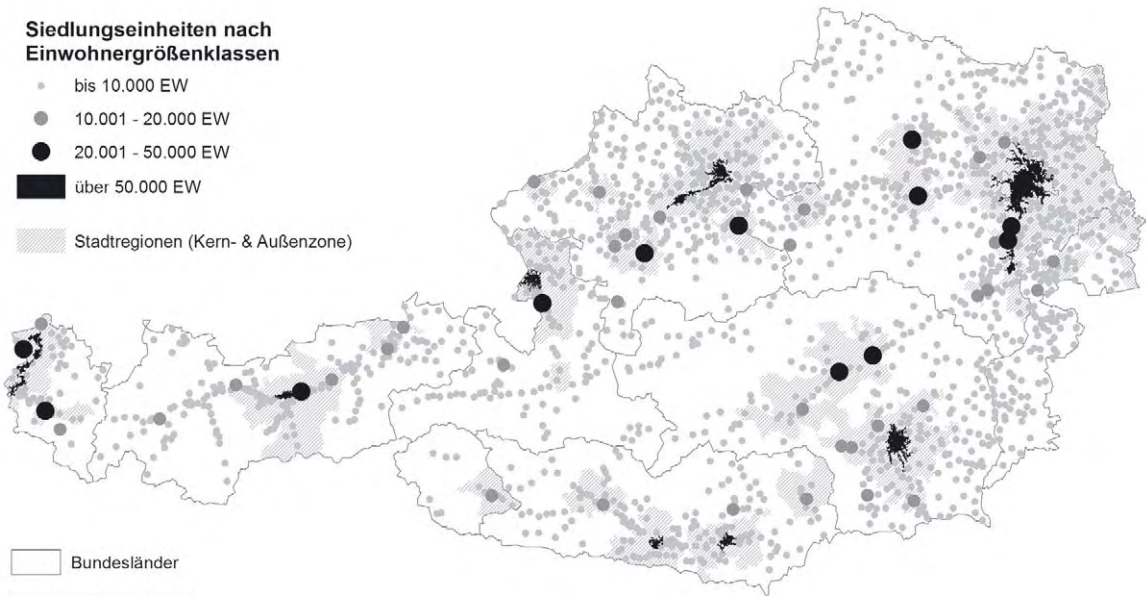

## Siedlungseinheiten nach Einwohnergrößenklassen

• bis 10.000 EW

● 10.001 - 20.000 EW

● 20.001 - 50.000 EW

■ über 50.000 EW

▨ Stadtregionen (Kern- & Außenzone)

□ Bundesländer