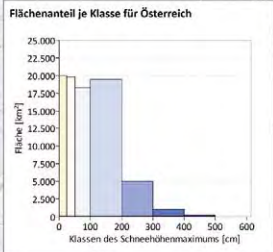

Sneehöhenmaximum Jahr

Mittleres jährliches Schneehöhenmaximum (cm)

Mittel 1970/71 bis 1999/2000

© ZAMG 2010