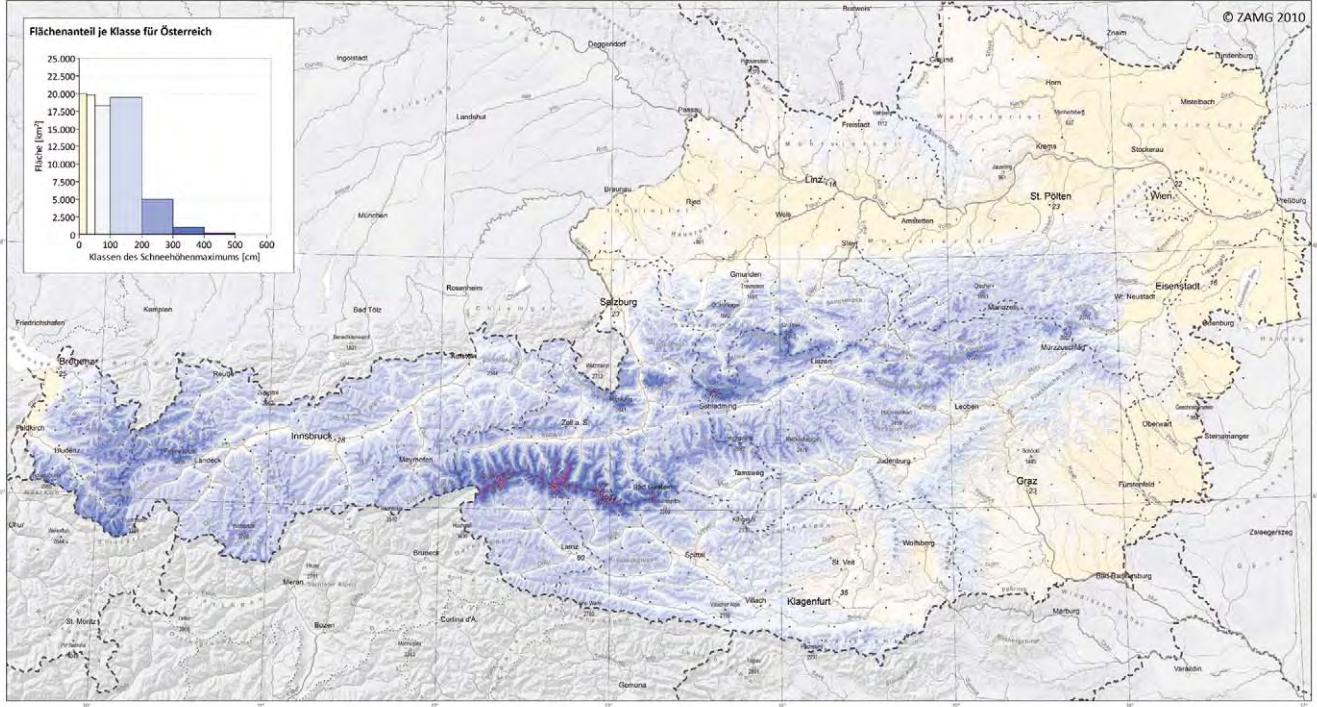

Sneehöhenmaximum Jahr

Mittleres jährliches Schneehöhenmaximum (cm)

Mittel 1970/71 bis 1999/2000

© ZAMG 2010